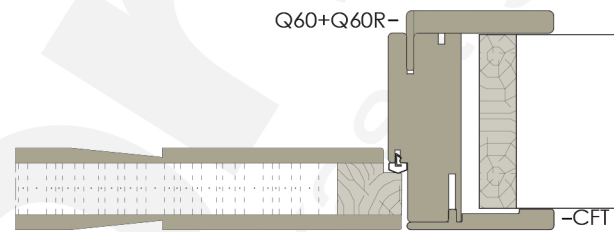

B-SYSTEM SOFT ANTE IN LEGNO

SISTEMA B-UNO - FILO MURO SPINGERE

SISTEMA B-DUE - FILO MURO TIRARE

SISTEMA KO-ZERO - RASO PARETE

FERRAMENTA

Cerniere a scomparsa registrabile su tre assi

serratura magnetica