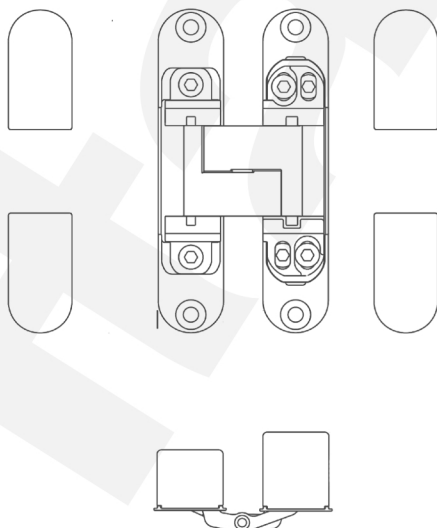

B-SYSTEM SOFT ANTE IN LEGNO

SISTEMA B-UNO - FILO MURO SPINGERE

SISTEMA B-DUE - FILO MURO TIRARE

SISTEMA KO-ZERO - RASO PARETE

FERRAMENTA

Cerniere a scomparsa registrabile su tre assi

serratura magnetica