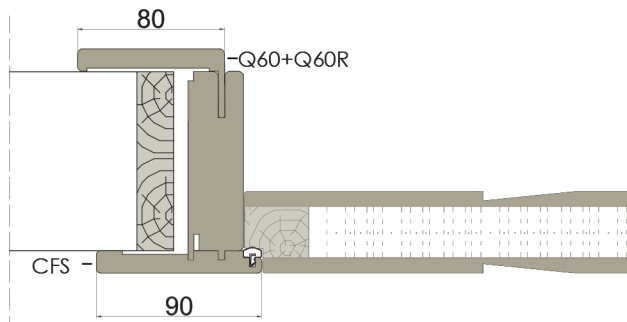

B-SYSTEM SOFT ANTE IN LEGNO

SISTEMA B-UNO - FILO MURO SPINGERE

SISTEMA B-DUE - FILO MURO TIRARE

SISTEMA KO-ZERO - RASO PARETE

FERRAMENTA

Cerniere a scomparsa registrabile su tre assi

serratura magnetica