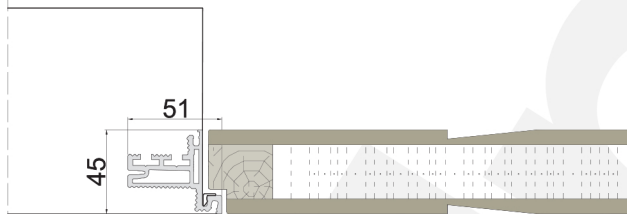

B-SYSTEM SOFT ANTE IN LEGNO

SISTEMA B-UNO - FILO MURO SPINGERE

SISTEMA B-DUE - FILO MURO TIRARE

SISTEMA KO-ZERO - RASO PARETE

FERRAMENTA

Cerniere a scomparsa registrabile su tre assi

serratura magnetica