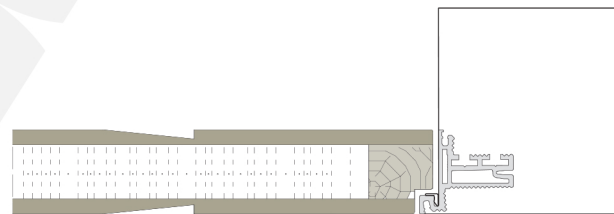

B-SYSTEM SOFT ANTE IN LEGNO

SISTEMA B-UNO - FILO MURO SPINGERE

SISTEMA B-DUE - FILO MURO TIRARE

SISTEMA KO-ZERO - RASO PARETE

FERRAMENTA

Cerniere a scomparsa registrabile su tre assi

serratura magnetica