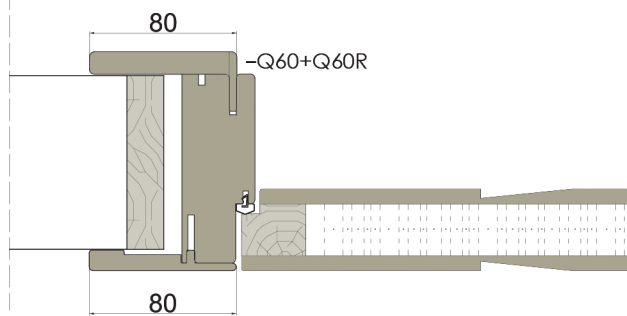

B-SYSTEM SOFT ANTE IN LEGNO

SISTEMA B-UNO - FILO MURO SPINGERE

SISTEMA B-DUE - FILO MURO TIRARE

SISTEMA KO-ZERO - RASO PARETE

FERRAMENTA

Cerniere a scomparsa registrabile su tre assi

serratura magnetica