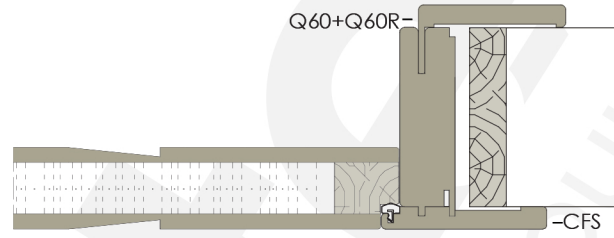

B-SYSTEM SOFT ANTE IN LEGNO

SISTEMA B-UNO - FILO MURO SPINGERE

SISTEMA B-DUE - FILO MURO TIRARE

SISTEMA KO-ZERO - RASO PARETE

FERRAMENTA

Cerniere a scomparsa registrabile su tre assi

serratura magnetica