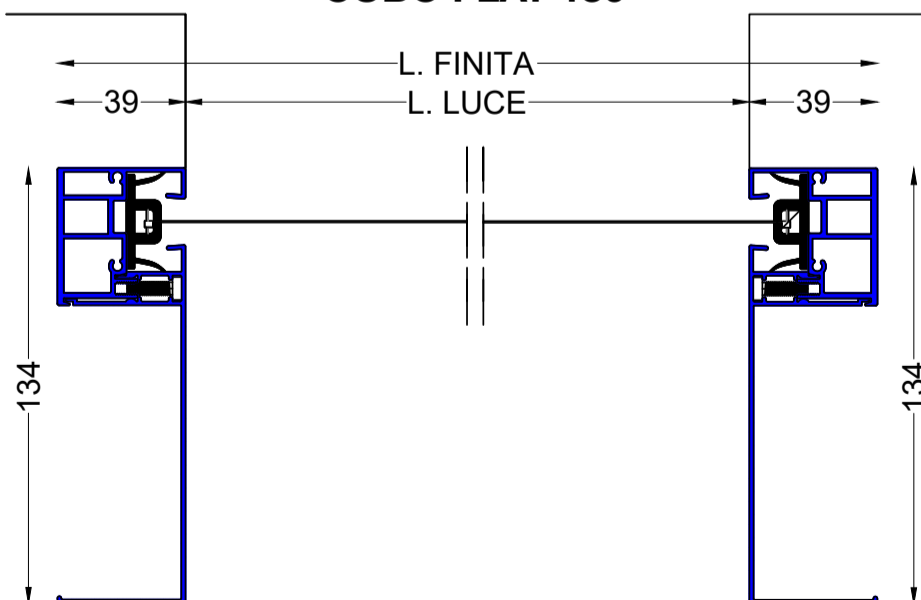

CUBO FLAT 130