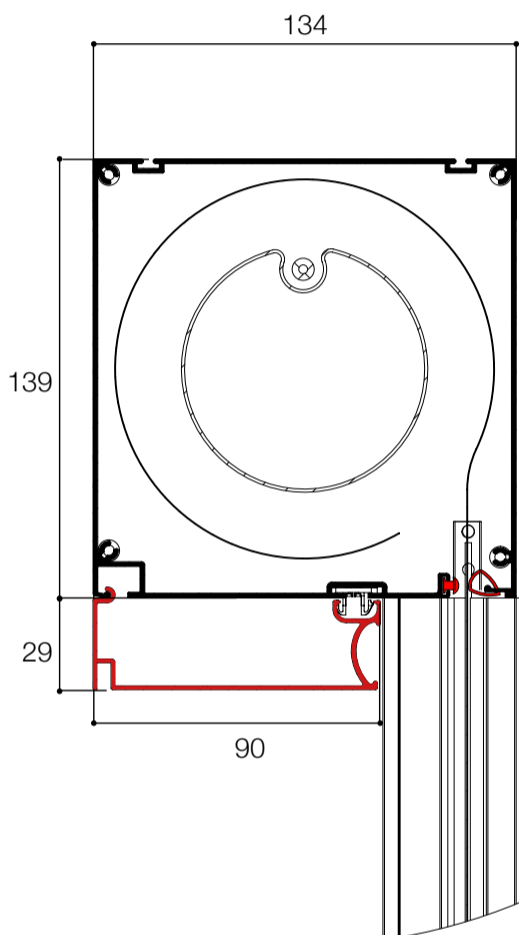

CUBO - FLAT 130-100-80

DETTAGLI TECNICI

CASSONETTO 130 mm