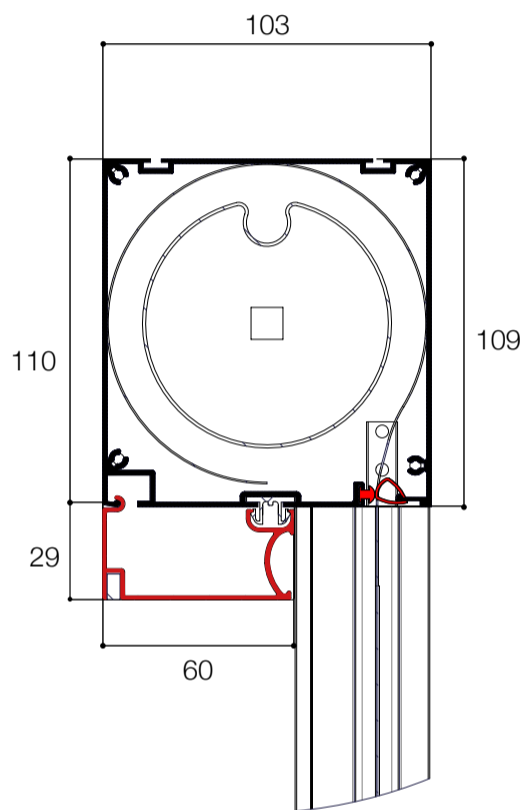

CASSONETTO 100 mm