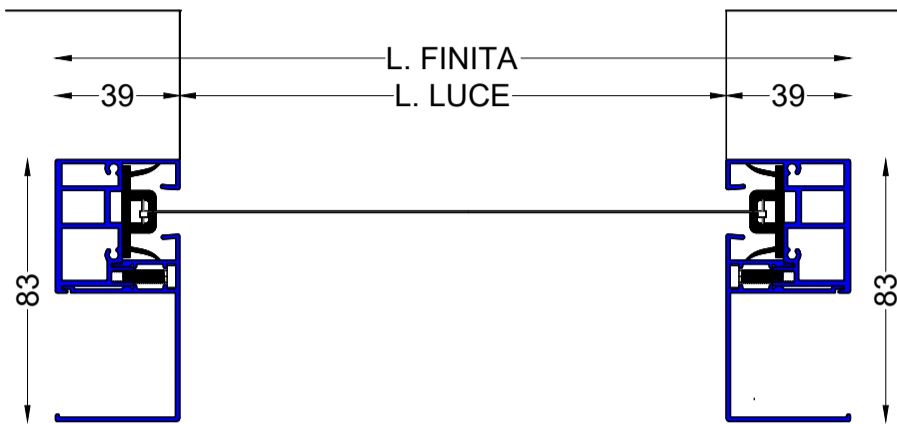

CUBO FLAT 80