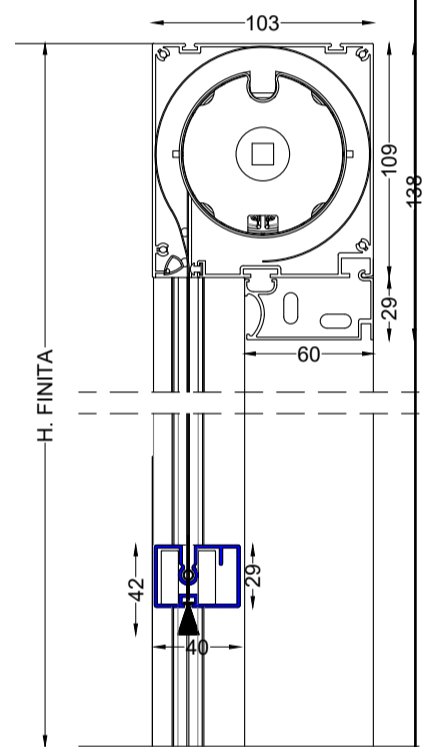

CUBO 100	L MIN-MAX	H MAX
ZANZARIERA RETE DURANET	600 - 4000	3500
OSCURANTE	600 - 4000	2500
OSCURANTE BLOCKOUT	600 - 4000	2300
FILTRANTE	600 - 4000	2600
CRYSTAL	600 - 4000	2300