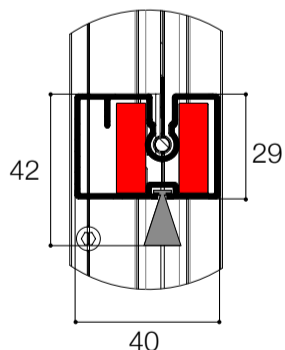

### DETTAGLI TECNICI

CASSONETTO 130 mm

CASSONETTO 100 mm

CASSONETTO 80 mm

COMPENSATORE FLAT

I MODELLI RAPPRESENTATI SONO SISTEMI DI PROTEZIONE SOLARE E NON DI PROTEZIONE DAL VENTO.  
È CONSIGLIATO L'AZIONAMENTO A MOTORE CON L'ANEMOMETRO.  
L'AZIENDA DECLINA OGNI RESPONSABILITÀ DA EVENTUALI DANNI CAUSATI DAGLI EVENTI ATMOSFERICI.