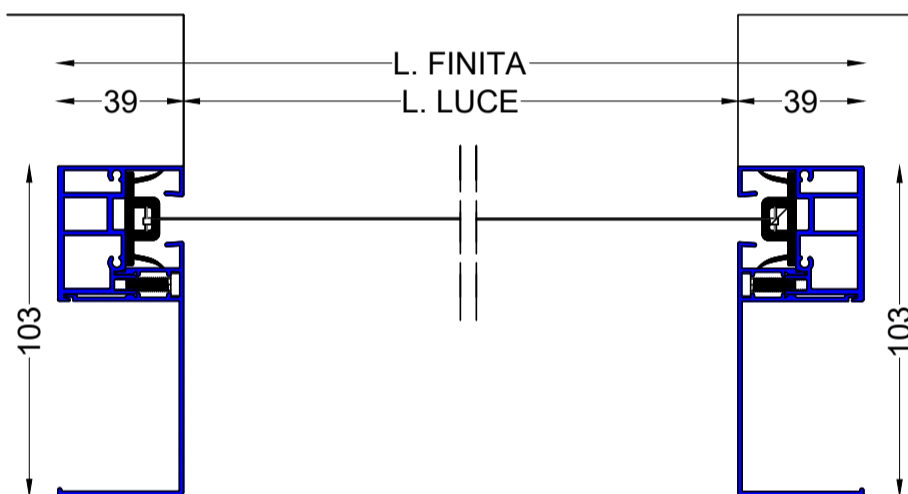

CUBO FLAT 100