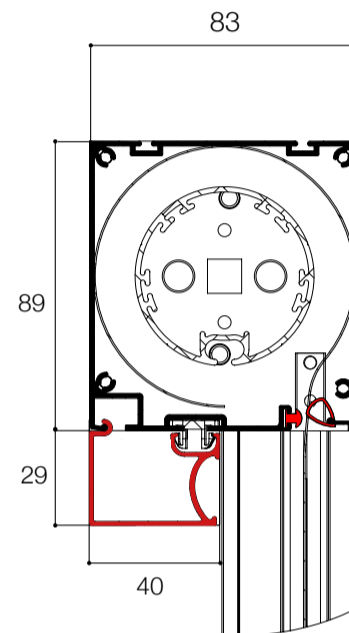

### DETTAGLI TECNICI

CASSONETTO 130 mm

CASSONETTO 100 mm

CASSONETTO 80 mm

COMPENSATORE FLAT

I MODELLI RAPPRESENTATI SONO SISTEMI DI PROTEZIONE SOLARE E NON DI PROTEZIONE DAL VENTO.  
È CONSIGLIATO L'AZIONAMENTO A MOTORE CON L'ANEMOMETRO.  
L'AZIENDA DECLINA OGNI RESPONSABILITÀ DA EVENTUALI DANNI CAUSATI DAGLI EVENTI ATMOSFERICI.