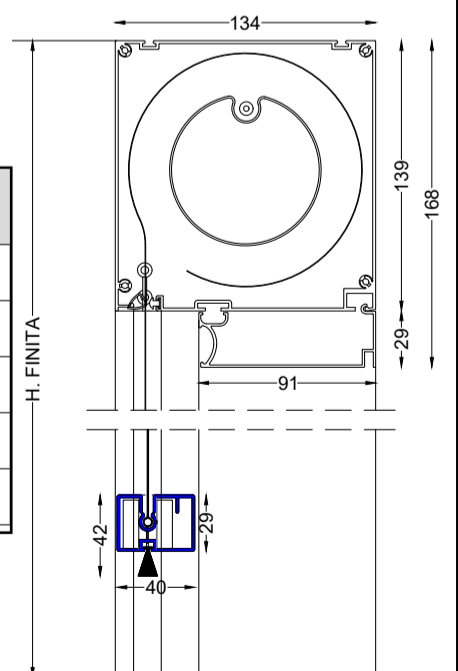

CUBO 130	L MIN-MAX	H MAX
ZANZARIERA RETE DURANET	600 - 5000	4500
OSCURANTE	600 - 5000	3500
OSCURANTE BLOCKOUT	600 - 5000	3400
FILTRANTE	600 - 5000	3500
CRYSTAL	600 - 5000	3200