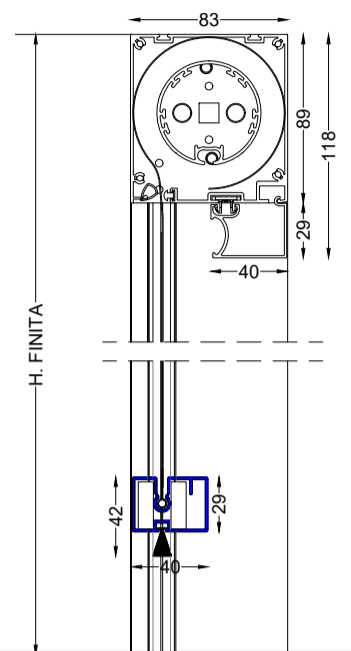

CUBO 80	L MIN-MAX	H MAX
ZANZARIERA RETE DURANET	640 - 2500	2400
OSCURANTE	640 - 2500	1800
OSCURANTE BLOCKOUT	640 - 2500	1500
FILTRANTE	640 - 2500	1600
CRYSTAL	640 - 2500	1500